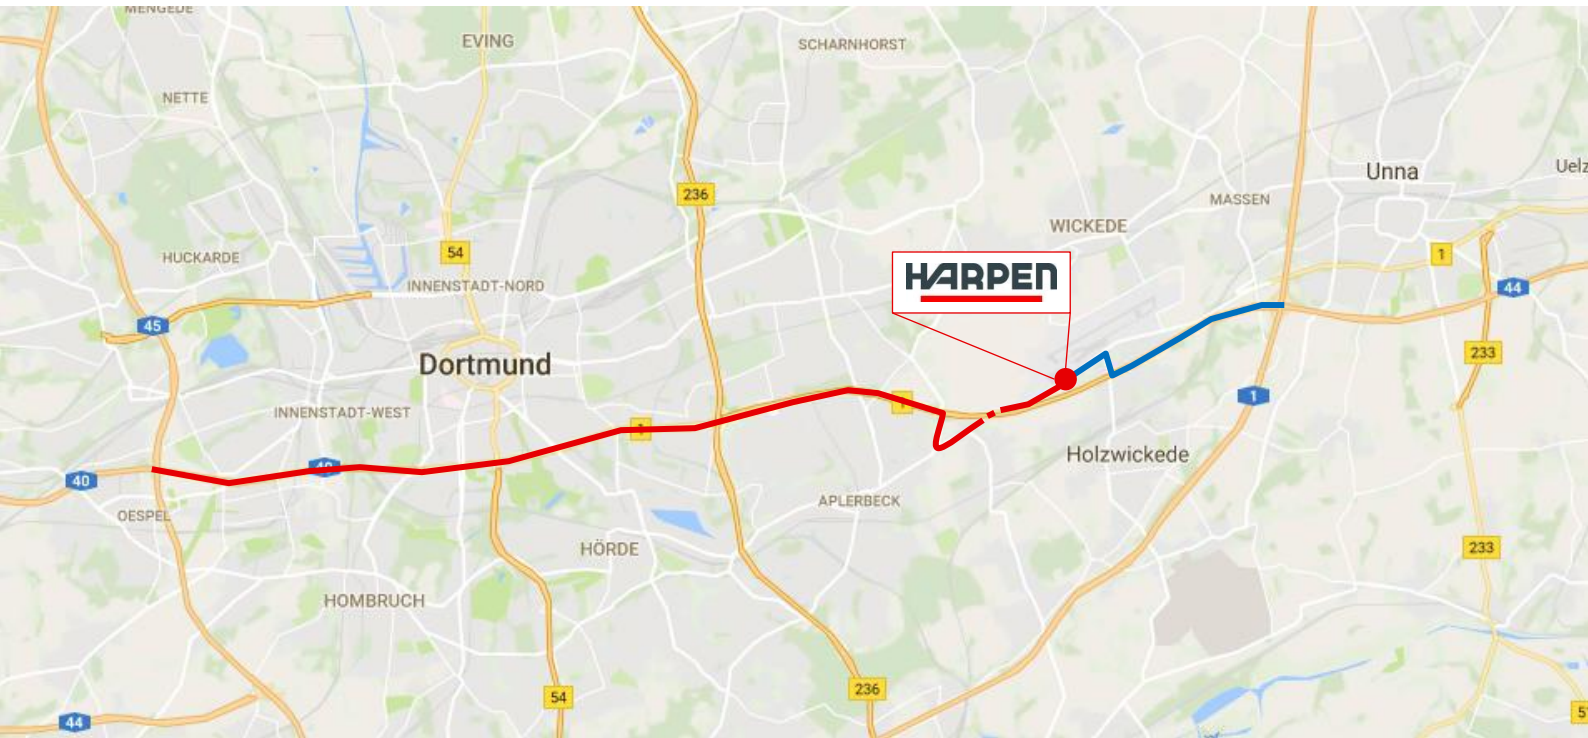

Anfahrtsbeschreibung zur Harpen Unternehmensgruppe

Adresse: Flugplatz 21, 44319 Dortmund, Spaceport-Gebäude

ANFAHRTSBESCHREIBUNG

Eingabe in das Navigationsgerät

- Stadt: Dortmund
- Straße: Flugplatz 21

Anfahrt aus Richtung Essen/Bochum/Dortmund

- A40/B1, Westfalendamm in Richtung Unna
- Ausfahrt Richtung Do.-Sölde
- Links abbiegen auf Köln-Berliner Straße/L556
- Links abbiegen auf Emschertalstraße/L821
- Links abbiegen auf Zur Alten Windmühle
- Rechts abbiegen auf Flugplatz

Anfahrt aus Richtung Münster/Osnabrück bzw. Köln

- AK Dortmund/Unna rechts halten und
- B1 in Richtung Unna (Dortmund/Massen/B1) folgen
- Links halten auf Chaussee / L821
- Rechts abbiegen auf Zur Alten Windmühle
- Rechts abbiegen auf Flugplatz